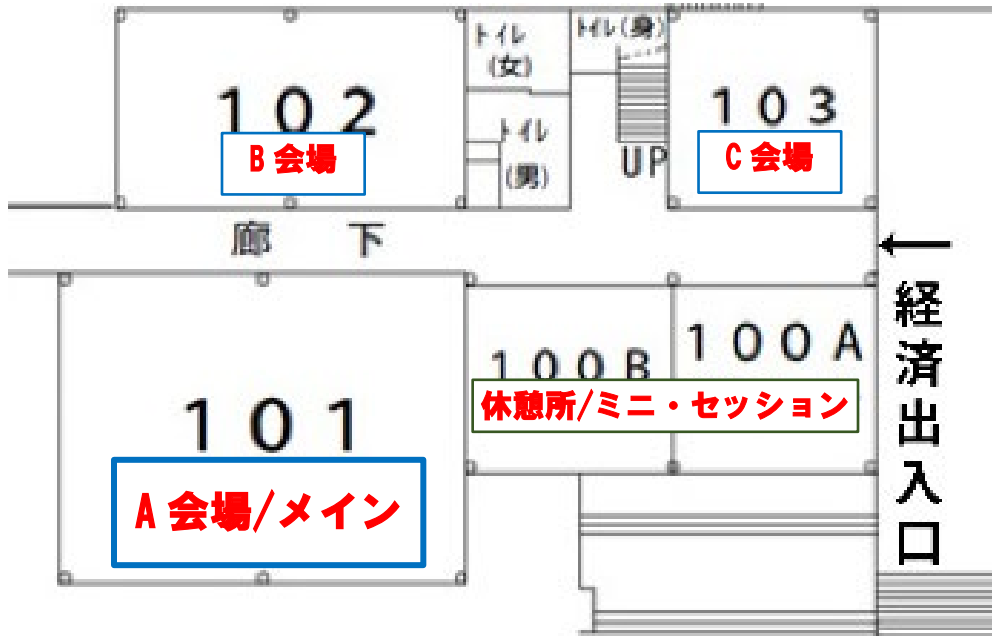

第4回横浜国立大学英語教育学会

会場案内図

メインストリート（野音の隣/教育学部 7 号館向かいの建物）に面している経済学部講義棟 2 号館の出入口は使用できないので、ご注意ください